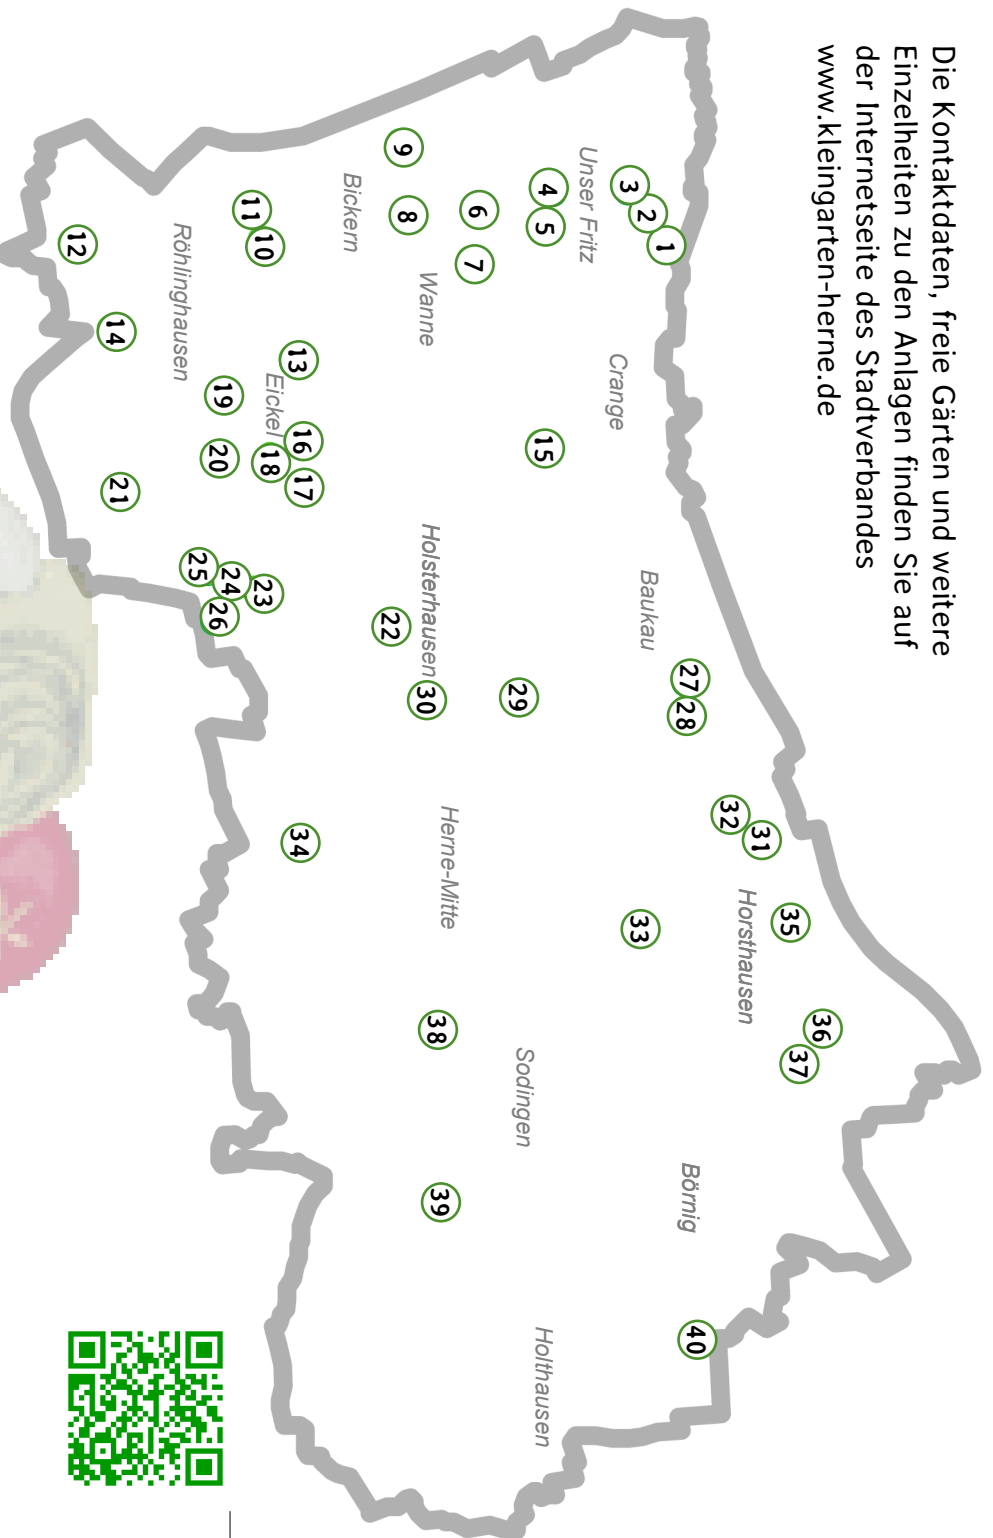

## Kleingartenanlagen und Kleingärtnervereine in Herne

Name	Anschrift	Name	Anschrift
1 Im Dannekamp	Resser Straße	21 Auf der Wenge	Auf der Wenge
2 Emscherland	Resser Straße	22 Op de Horst	Horststraße
3 Wanne Nord	Fleithestraße	23 Aschebruch	Dorstener Straße
4 KITZ Wanne Nord	Emscherstraße	24 Am grünen Ring	Sonnenblumenweg
5 Unser Fritz	Emscherstraße	25 Gartenstadt	Mühlenstraße
6 Erholung	Emscherstraße	26 Löns Mühle	Hofsteder Straße
7 Zur Sonne	Hammerschmidtstraße	27 Tiergarten	Forellstraße
8 Sorgenfrei	Wilhelmstraße	28 Kaiserstraße	Kaiserstraße
9 Glück Auf	Wilhelmstraße	29 Im Dreieck	Buschkampstraße
10 Wanne West	Gelsenkircher Straße	30 Holsterhausen	Albert-Einstein-Straße
11 Röhlinghausen	Gelsenkircher Straße	31 Herne Baukau	Hoverskamp
12 Königgruber Park	Günnigfelder Straße	32 Holper Heide	Holper Heide
13 Grüne Wanne	Kurhausstraße	33 Grüne Oase	Kremerstraße
14 Grüne Halde	Königsgruber Straße	34 Herne Süd	Bochumer Straße
15 Eigene Scholle	Dorstener Straße	35 Herne Nord	Horsthauser Straße
16 Unverzagt	Dornburgerstraße	36 Herne Horsthausen	Blücherstraße
17 Dornburger Park	Dornburgerstraße	37 Im Stieckanal	Blücherstraße
18 Wanne Süd	Eintrachtstraße	38 Am Ostbach	Sodinger Straße
19 Am Harkortsee	Harkortstraße	39 Herner Mark	Sodinger Straße
20 Im Friedgras	Heisterkamp	40 Herne Teutoburgia	Kohlenstraße